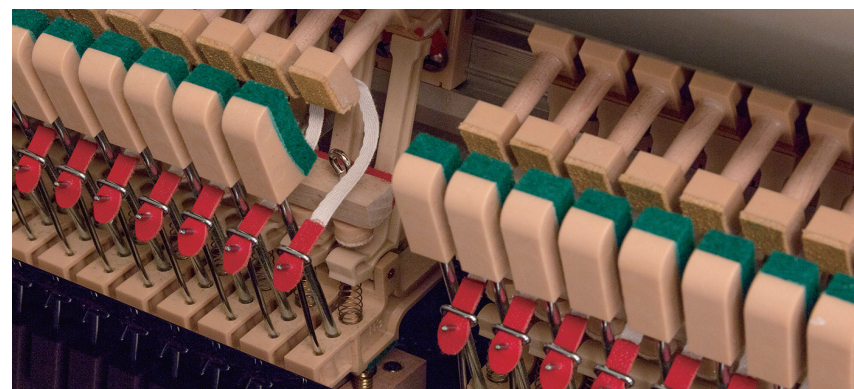

KAWAI

PIANOFORTE VERTICALE

ND-21

VALORE INCOMPARABILE

Il verticale ND21 offre un suono, tocco e durata di incomparabile valore. Oltre alla tavola armonica in abete massiccio, il ND21 utilizza l'esclusiva meccanica Kawai Ultra-Responsive. La combinazione dell'esperienza nella fabbricazione di pianoforti con la nostra rinomata tecnologia, fornisce un tocco e un tono resistenti nel tempo.

MECCANICA ULTRA-RESPONSIVE E MARTELLI DI QUALITA'

Il ND-21 monta l'esclusiva meccanica Ultra-Responsive che, con gli stiletto dei martelli in legno pregiato e le teste dei martelli in feltro 100% lana, garantisce tocco e sensazioni straordinarie. Kawai è stata la prima ad usare la barra in alluminio, sia nella meccanica che per l'appoggio dei martelli, nonché parti di meccanica in ABS eliminando molti dei problemi associati ai componenti in legno quali le frequenti rotture, per lo stress a cui sono sottoposti, e la riduzione/dilatazione causate dalle variazioni climatiche e di umidità.

DESIGN MONOCROMATICO

Collocato tra altri componenti di arredo, il pianoforte è spesso considerato il pezzo più importante. Le parti colore silver, la tavola armonica e il telaio neri, rendono il ND-21 uno strumento dall'estetica sofisticata che da un tocco in più all'ambiente dove è collocato.

TAVOLA ARMONICA IN ABETE MASSICCIO

In un pianoforte, la tavola armonica e le catene sono i più importanti componenti per la produzione del suono e sia il materiale usato che il metodo di assemblaggio possono incidere sul volume e sulla qualità del tono. La tavola armonica del ND-21 è in prezioso abete, selezionato con cura e testato scientificamente per superare gli standard di risonanza Kawai, assicurare una eccezionale gamma dinamica e bilanciamento del tono attraverso l'intero spettro sonoro.